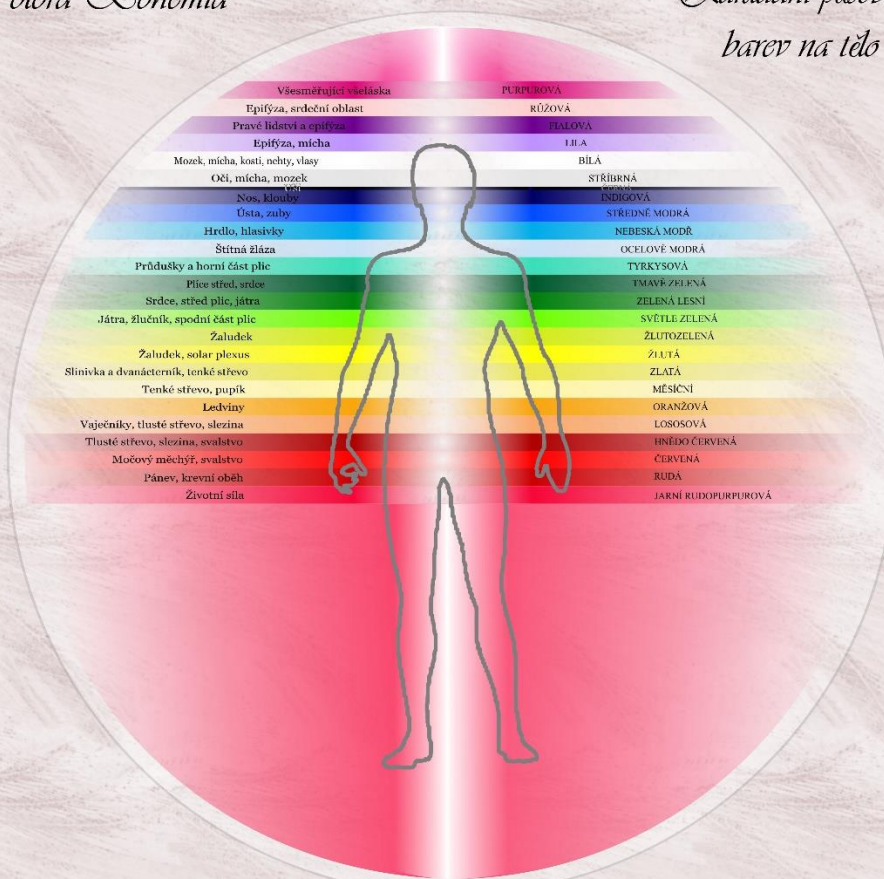

Může se také stát, že v rozdílných pásmech, či složení půdy, může mít ještě i jiné barvy, než jsou zde popsány.

Těmito barevnými zářeními je ovlivňováno vyzařování lidského těla a může jej barevně doplňovat.

Zpracoval Jan Marschner 2021

www.vodasvetla.cz

www.praduchovno.cz

coloraboheemia@gmail.com

Všechna práva vyhrazena

© Copyright Jan Maschner

Tato karta zobrazuje barevné působení jednotlivých barev na naše orgány a tělo. Každá barva ovlivňuje duševní a jemné pochody, které se v nás odehrávají a má tak vliv i na samotné tělo a jeho orgány. Každá barva ve svém působení na tělo zahrnuje mnohem vícero míst a částí kde působí. Má však také své „domácí“ místo největšího vlivu a to je na tomto obrázku zobrazeno.

Pokud má člověk problém s nějakou barvou, jejím vlivem, či tématem, který v sobě nese, může se barevné záření jež v působí v těle zmenšit a tím oslabit danou oblast se kterou souvisí. Také jednostranná strava způsobí nedostatek barevných záření a oslabené partie těla jsou poté více náchylné na onemocnění.