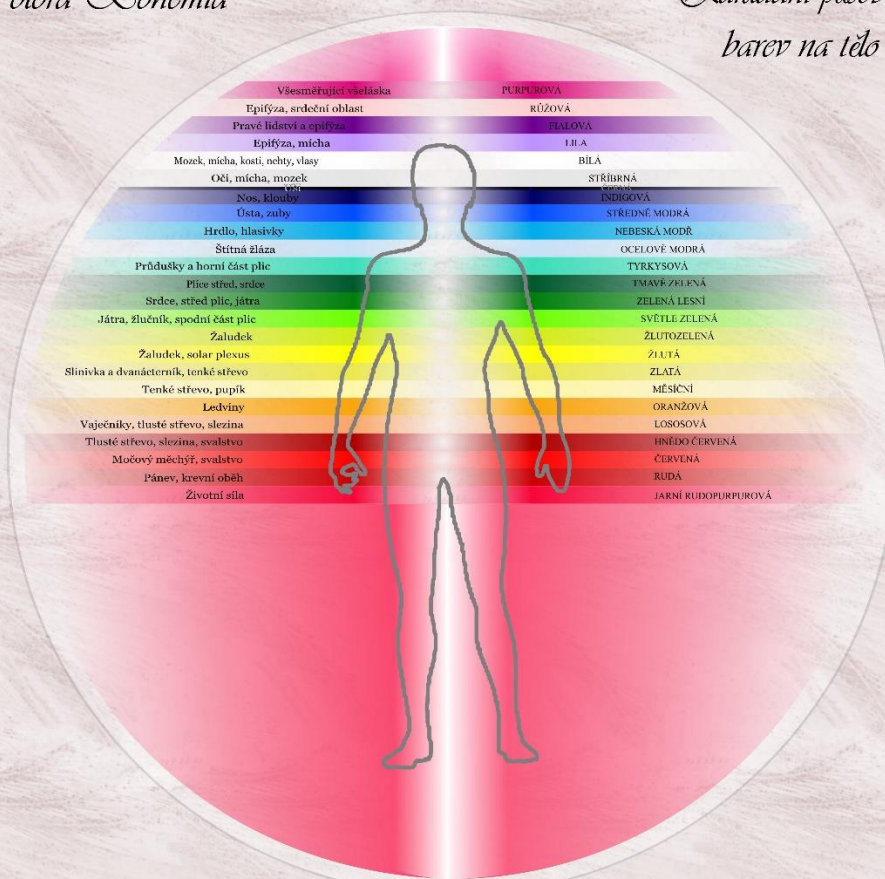

Může se také stát, že v rozdílných pásmech, či složení půdy, může mít ještě i jiné barvy, než jsou zde popsány.

Těmito barevnými zářeními je ovlivňováno vyzařování lidského těla a může jej barevně doplňovat.

Hlavní barva znamená, že uvedené barvy jsou nejsilnější.

Přeji Vám příjemné chvíle při zkoumání těchto skrytých vyzařování.

Věřím, že tyto prozatím soukromé výzkumy otevrou obzor mnohým, kteří jsou schopni tato záření také vnímat a obohatí tak lidstvo o nový náhled na věci kolem nás.

Zpracoval Jan Marschner 2021

www.vodasvetla.cz

www.praduchovno.cz

coloraboheemia@gmail.com

Všechna práva vyhrazena

© Copyright Jan Maschner

Žákladní působení barev na tělo

Tato karta zobrazuje barevné působení jednotlivých barev na naše orgány a tělo. Každá barva ovlivňuje duševní a jemné pochody, které se v nás odehrávají a má tak vliv i na samotné tělo a jeho orgány. Každá barva ve svém působení na tělo zahrnuje mnohem vícero míst a částí kde působí. Má však také své „domácí“ místo největšího vlivu a to je na tomto obrázku zobrazeno.

Pokud má člověk problém s nějakou barvou, jejím vlivem, či tématem, který v sobě nese, může se barevné záření jež v působí v těle zmenšit a tím oslabit danou oblast se kterou souvisí. Také jednostranná strava způsobí nedostatek barevných záření a oslabené partie těla jsou poté více náchylné na onemocnění.