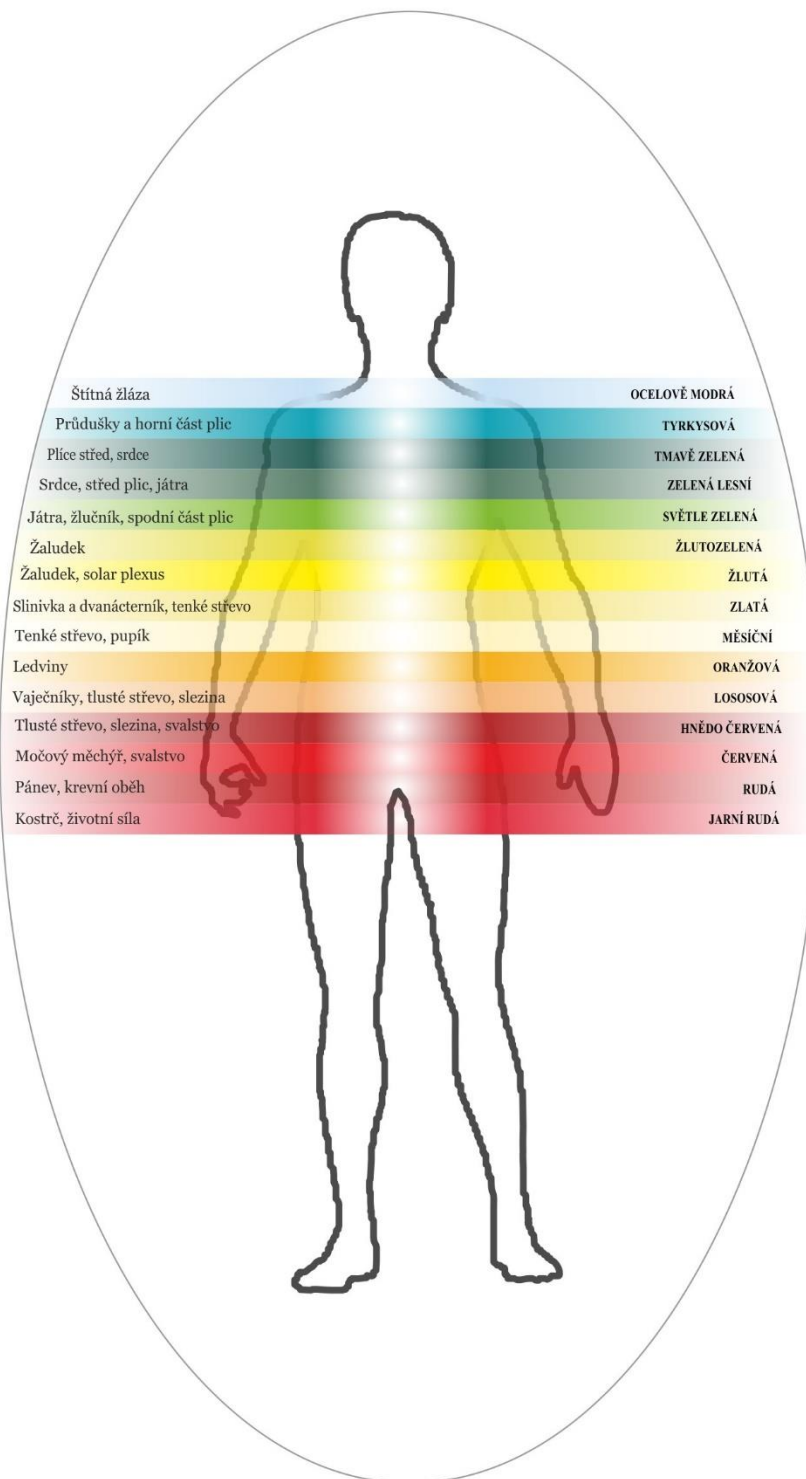

Srdece, střed plic, játra

ZELENÁ LESNÍ

Játra, žlučník, spodní část plic

SVĚTLÉ ZELENÁ

Žaludek

ŽLUTOZELENÁ

ZELENÁ LESNÍ

SVĚTLÉ ZELENÁ

ŽLUTOZELENÁ

Složení barevného záření a vliv na člověka

CHLĚB ŠUMAVA

Oblasti barevného působení

Hlavní barva

- C15 - pevnost, síla, bojovnost, spravedlnost
- C14 - komunikace, lehkost, vzdušnost
- C13 - citová láska, partnerské vztahy
- C12 - síly, lesů, pomoc a služba druhým, pečlivost
- C11 - příroda, veselost, síla léčení
- C10 - radost, intelekt, mysl
- C09 - vedení, osobnost, hrdinství, plnost, slunce
- C08 - budování, domov, psychická síla, citlivost
- C07 - ideály, citlivost, rodina, ušlechtilost
- C06 - dětstnost, radostnost, komunikace, pohyb, vztahy
- C05 - plodnost, vztahy, komunikace, mateřství
- C04 - majetek, udržování, zdokonalování, studium
- C03 - teplo těla, krev, láska
- C02 - životní energie, věčné síly, objevování cest
- C01 - životní síla, nový začátek, narození.